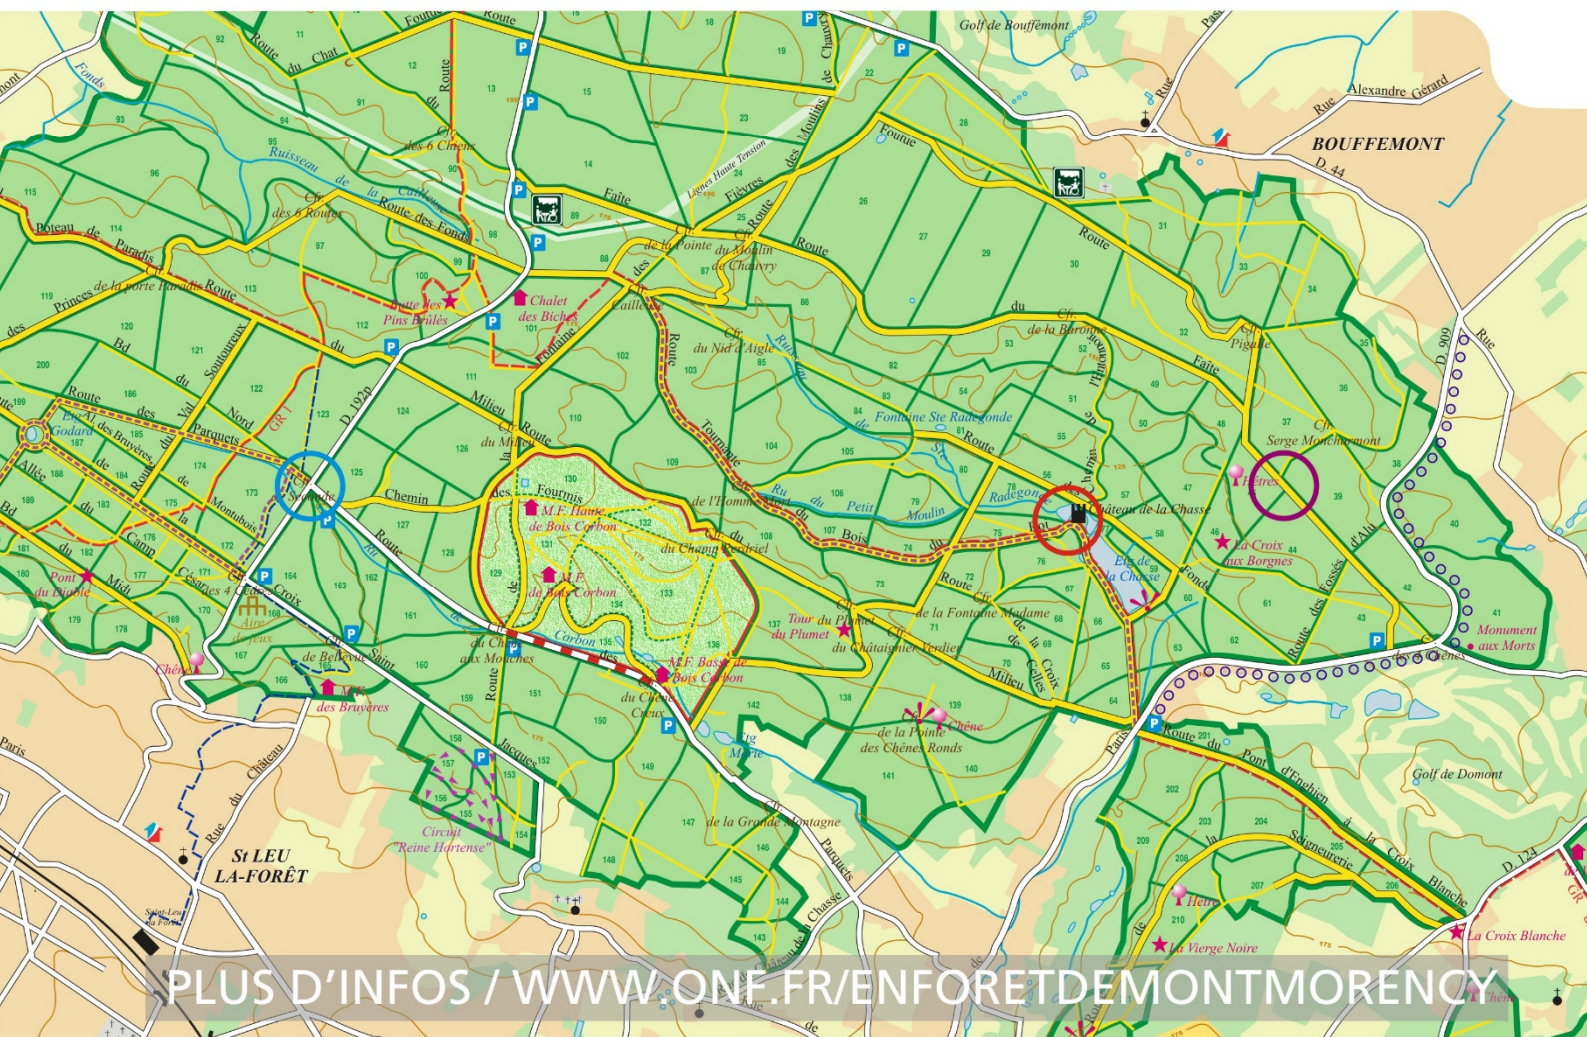

# INVITATION À DÉCOUVRIR LA GESTION DE LA FORÊT

PLUS D'INFOS / [WWW.ONF.FR/ENFORETDEMONTMORENCY](http://WWW.ONF.FR/ENFORETDEMONTMORENCY)

AU PROGRAMME, 3 SORTIES NATURE SUR L'EXPLOITATION, LES PLANTATIONS, LA SYLVICULTURE.

**Samedi 21 mai 2016**

○ **9h30** : rendez-vous au parking du carrefour Seconde

**Samedi 28 mai 2016**

○ **9h30** : rendez-vous au château de la chasse

○ **14h** : rendez-vous route du Faîte (près de la parcelle 39)