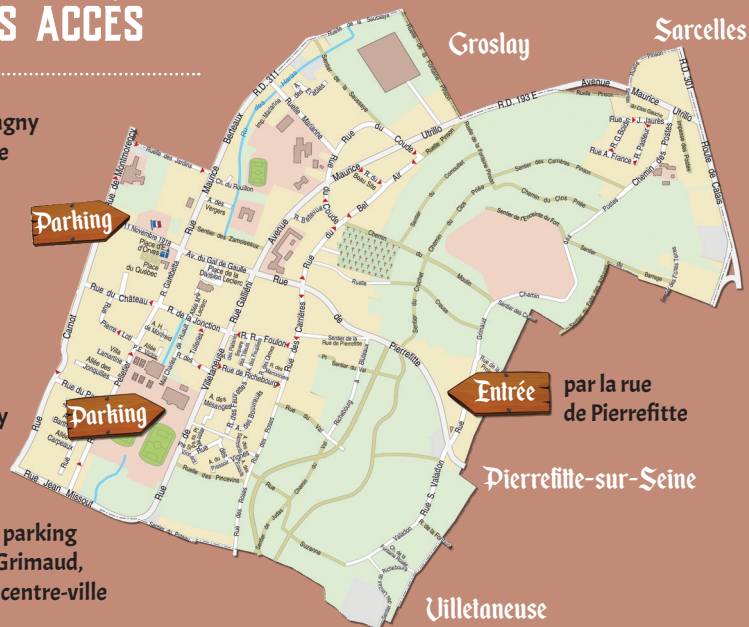

RESTAURATION SUR PLACE

L'ÉCHOPPE DU GRIFFON NOIR
L'AUBERGE DE L'ENCHANTEUR
L'ESCALE DES CRÊPES

LE PLAN ET LES ACCÈS

SNCF : gare de Deuil-Montmagny
ou gare d'Épinay-Villetaneuse

TRAMWAY LIGNE 5 :

- Arrêt Butte Pinson

BUS TVO LIGNE 37 :

- Arrêt Berteaux

BUS RATP LIGNE 256 :

- Arrêt Mairie de Montmagny

EN VOITURE :

- RD 301 ou RD 928
- Possibilité de se garer sur le parking du complexe sportif Charles Grimaud, 24 rue de Villetaneuse, ou en centre-ville autour de la mairie

23-24
MARS
2024

Ville de Montmagny.fr
SERVICE CULTUREL

SAMEDI
DE 10H À 19H

DIMANCHE
DE 10H À 18H

VOYAGE

Médiéval

11^{ÈME} ÉDITION

Grand campement
sur la Butte Pinson